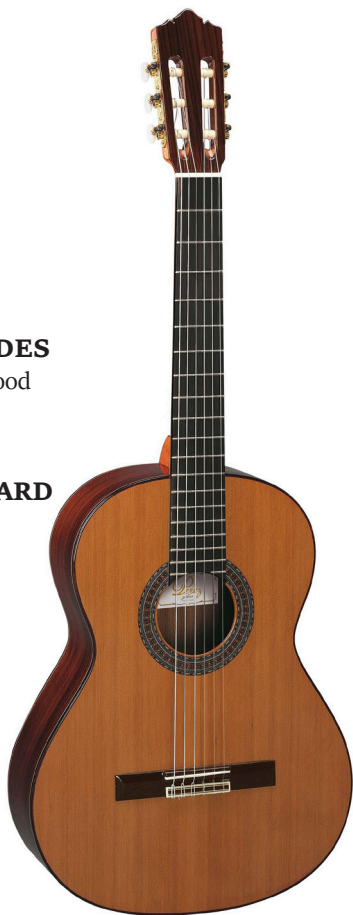

640

**TOP**

Solid Cedar

**BACK & SIDES**

Indian Rosewood

**NECK**

Mahogany

**FINGERBOARD**

Ebony

**MACHINE**

**HEADS**

Gold Plated

**FINISH**

High Gloss

650

**TOP**

Solid Cedar

**BACK & SIDES**

Indian Rosewood

**NECK**

Mahogany

**FINGERBOARD**

Ebony

**MACHINE**